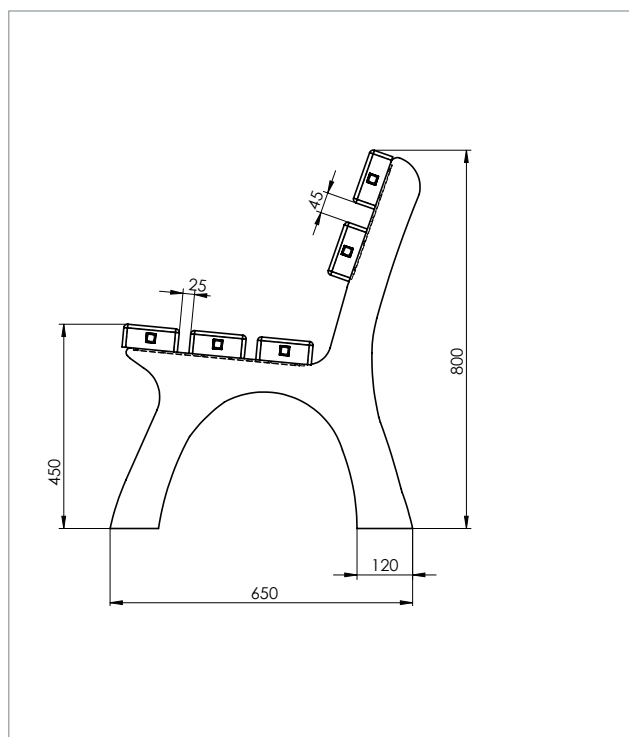

Material:

hanit® Recyclingkunststoff

Oberfläche:

Strukturiert, gemasert

Abmessung (B x T x H):

ca. 150 x 65 x 80 cm

Sitzhöhe:

45 cm

Gewicht:

ca. 60 kg

Belattung:

Typ Premium

5 Bankbohlen 150 x 12 x 4,7 cm

Innenliegende Armierung

Vorteile:

Langlebig und formstabil

TECHNISCHE DATEN

Bank Piccadilly 1, Breite: 150 cm

Farbe	Abmessungen B x T x H (ca. cm)	Gewicht (ca. kg)	Best.-Nr.
■ Braun	150 x 65 x 80	60,0	BML 10 150

Bänke und Tische werden als Bausatz geliefert. Montageanleitung und -material liegen bei.