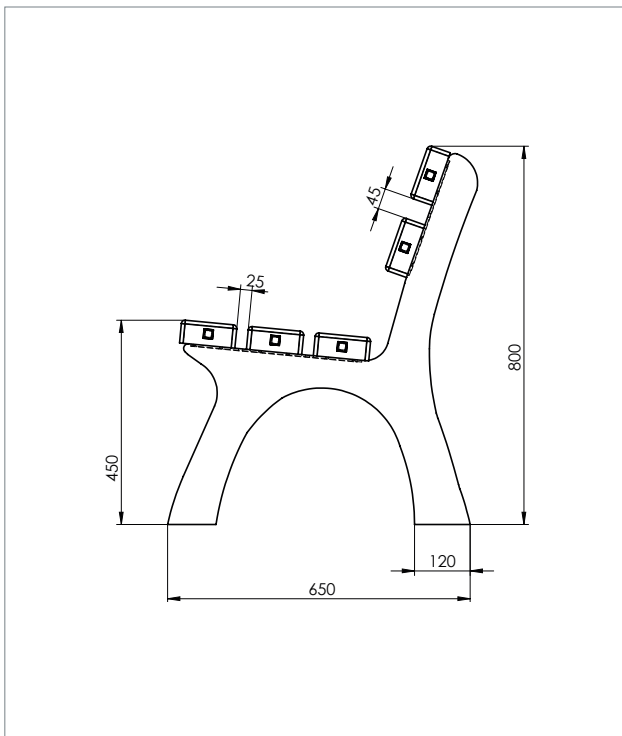

**Material:**

hanit® Recyclingkunststoff

**Oberfläche:**

Strukturiert, gemasert

**Abmessung (B x T x H):**

ca. 200 x 65 x 80 cm

**Sitzhöhe:**

45 cm

TECHNISCHE ZEICHNUNG

TECHNISCHE DATEN

Bank Piccadilly 2, Breite: 200 cm			
Farbe	Abmessungen B x T x H (ca. cm)	Gewicht (ca. kg)	Best.-Nr.
■ Braun	200 x 65 x 80	85,0	BBA 12 200
■ Grau-Braun	200 x 65 x 80	85,0	BEA 05 200
■ Schwarz-Braun	200 x 65 x 80	85,0	BEF 05 200
■ Grau-Grün	200 x 65 x 80	85,0	BEB 05 200
■ Grau-Blau	200 x 65 x 80	85,0	BEC 05 200
■ Grau-Schwarz	200 x 65 x 80	85,0	BED 05 200
■ Grau-Rot	200 x 65 x 80	85,0	BEE 05 200