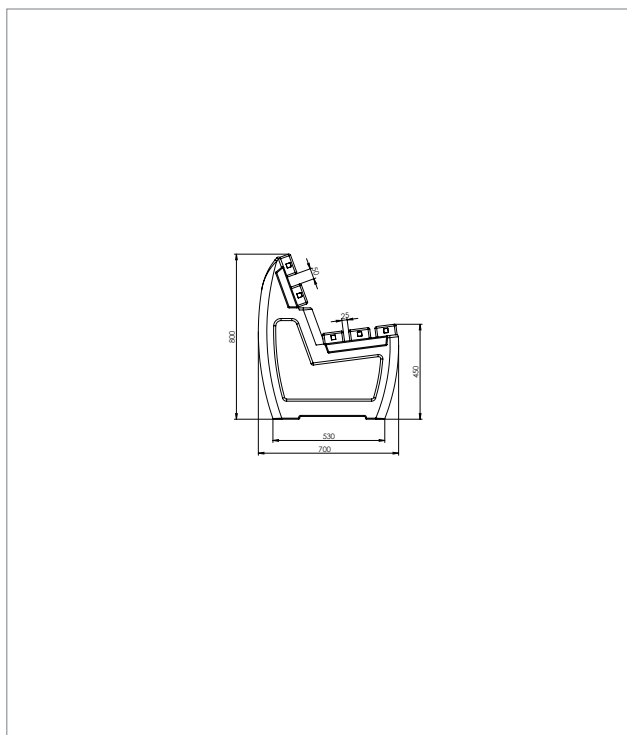

Material:

hanit® Recyclingkunststoff

Oberfläche:

Strukturiert, gemasert

Abmessung (B x T x H):

ca. 150 x 70 x 80 cm

Sitzhöhe:

45 cm

Gewicht:

ca. 63 kg

Belattung:

Typ Premium

5 Bankbohlen 150 x 10 x 4,7 cm

Innenliegende Armierung

Vorteile:

Langlebig und formstabil

Armlehne

 Braun

TECHNISCHE ZEICHNUNG

TECHNISCHE DATEN

Bank Tivoli 1, Breite: 150 cm

Farbe	Abmessungen B x T x H (ca. cm)	Gewicht (ca. kg)	Best.-Nr.
■ Braun	150 x 70 x 80	63,0	BTB 10 150

Bänke und Tische werden als Bausatz geliefert. Montageanleitung und -material liegen bei.