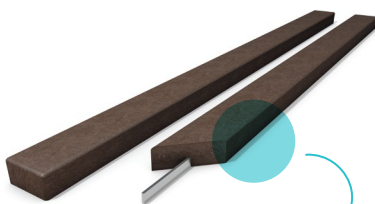

hanit Bankbohle Klassik

Material:

hanit Recyclingkunststoff

Oberfläche:

Strukturiert, gemasert

Hinweis:

- Die Armierung endet ca. 10 cm vor Profilende
- Bankbohlen Typ Klassik mit einem max. Stützabstand von 130 cm montieren. Einzelbohlen sind miteinander zu verbinden

(z.B. mit Flachstahl), um die Druckbelastung zu verteilen bzw. die Ausrichtung der Bohlen zu gewährleisten.

Ausführung:

- Bohle mit eingefräster Armierung

Mit eingefräster Armierung (Schnittdarstellung)

- Bohle mit zwei eingefrästen Armierungen

Technische Daten:

Eingefräste Armierung								
Farbe	Stärke in cm	Breite in cm	Länge in cm	Gewicht in kg	VE Stück	Gewicht VE in kg	Abmessung VE in cm	Best.-Nr.
Braun	4	8	150	6,0	80	505	150 x 80 x 47	4600156
Braun	4	8	180	7,0	80	585	180 x 80 x 47	4600142
Braun	4	8	200	8,0	80	665	200 x 80 x 47	4600084
Braun	4	10	150	7,0	80	585	150 x 80 x 55	4600085
Braun	4	10	180	8,4	80	697	180 x 80 x 55	4600138
Braun	4	10	200	9,5	80	785	200 x 80 x 55	4600086
Braun	4	12	150	8,0	60	505	150 x 80 x 55	4600087
Braun	4	12	180	9,7	60	607	180 x 80 x 55	4600144
Braun	4	12	200	11,0	60	685	200 x 80 x 55	4600088
Braun	4	14	200	12,5	50	650	200 x 80 x 55	4600089
Braun	4	14	240	15,0	50	800	240 x 80 x 55	4600090
Braun	4,5	5,5	200	6,4	85	620	200 x 80 x 43	4600095
Grün	4	10	200	9,5	80	785	200 x 80 x 55	4600130
Grün	4	12	200	11,0	60	685	200 x 80 x 55	4600131
Blau	4	10	200	9,5	80	785	200 x 80 x 55	4600256
Blau	4	12	200	11,0	60	685	200 x 80 x 55	4600273

Zwei eingefräste Armierungen								
Farbe	Stärke in cm	Breite in cm	Länge in cm	Gewicht in kg	VE Stück	Gewicht VE in kg	Abmessung VE in cm	Best.-Nr.
Braun	4	17	200	16,3	40	605	200 x 80 x 55	4600091
Braun	4	17	240	20,0	40	850	240 x 80 x 55	4600092
Braun	4	19	200	17,8	40	665	200 x 80 x 55	4600093
Braun	4	19	240	22,0	40	930	240 x 80 x 55	4600094