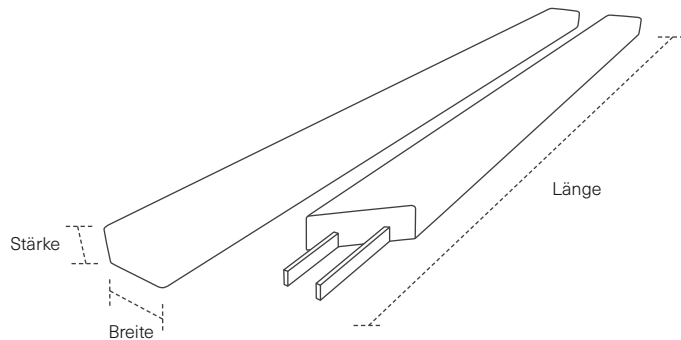

Technische Daten:

Eingefräste Armierung								
Farbe	Stärke in cm	Breite in cm	Länge in cm	Gewicht in kg	VE Stück	Gewicht VE in kg	Abmessung VE in cm	Best.-Nr.
Braun	4	8	150	6,0	80	505	150 x 80 x 47	4600156
Braun	4	8	180	7,0	80	585	180 x 80 x 47	4600142
Braun	4	8	200	8,0	80	665	200 x 80 x 47	4600084
Braun	4	10	150	7,0	80	585	150 x 80 x 55	4600085
Braun	4	10	180	8,4	80	697	180 x 80 x 55	4600138
Braun	4	10	200	9,5	80	785	200 x 80 x 55	4600086
Braun	4	12	150	8,0	60	505	150 x 80 x 55	4600087
Braun	4	12	180	9,7	60	607	180 x 80 x 55	4600144
Braun	4	12	200	11,0	60	685	200 x 80 x 55	4600088
Braun	4	14	200	12,5	50	650	200 x 80 x 55	4600089
Braun	4	14	240	15,0	50	800	240 x 80 x 55	4600090
Braun	4,5	5,5	200	6,4	85	620	200 x 80 x 43	4600095
Grün	4	10	200	9,5	80	785	200 x 80 x 55	4600130
Grün	4	12	200	11,0	60	685	200 x 80 x 55	4600131
Blau	4	10	200	9,5	80	785	200 x 80 x 55	4600256
Blau	4	12	200	11,0	60	685	200 x 80 x 55	4600273

Zwei eingefräste Armierungen								
Farbe	Stärke in cm	Breite in cm	Länge in cm	Gewicht in kg	VE Stück	Gewicht VE in kg	Abmessung VE in cm	Best.-Nr.
Braun	4	17	200	16,3	40	605	200 x 80 x 55	4600091
Braun	4	17	240	20,0	40	850	240 x 80 x 55	4600092
Braun	4	19	200	17,8	40	665	200 x 80 x 55	4600093
Braun	4	19	240	22,0	40	930	240 x 80 x 55	4600094

Ergänzende Dokumente erhalten Sie auf www.hanit.de bei der jeweiligen Produktseite oder im Downloadbereich.

RecPro Recyclingprodukte GmbH & Co.KG

Post: Kanalstraße Nord 180, 26629 Großefehn
Lager: Kanalstraße Nord 247, 26629 Großefehn

Telefon: +49 4943 / 80497-0
Mail: vertrieb@recpro.de