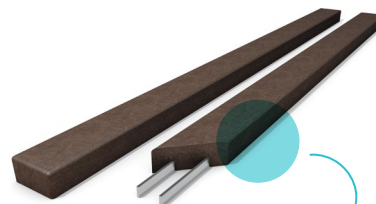

hanit Bankbohle Klassik

Material:

hanit Recyclingkunststoff

Oberfläche:

Strukturiert, gemasert

Hinweis:

- Die Armierung endet ca. 10 cm vor Profilende
- Bankbohlen Typ Klassik mit einem max. Stützabstand von 130 cm montieren. Einzelbohlen sind miteinander zu verbinden

(z.B. mit Flachstahl), um die Druckbelastung zu verteilen bzw. die Ausrichtung der Bohlen zu gewährleisten.

Ausführung:

- Bohle mit eingefräster Armierung

Mit eingefräster Armierung (Schnittdarstellung)

- Bohle mit zwei eingefrästen Armierungen

Technische Daten:

Eingefräste Armierung								
Farbe	Stärke in cm	Breite in cm	Länge in cm	Gewicht in kg	VE Stück	Gewicht VE in kg	Abmessung VE in cm	Best.-Nr.
Braun	4	8	150	6,0	80	505	150 x 80 x 47	4600156
Braun	4	8	180	7,0	80	585	180 x 80 x 47	4600142
Braun	4	8	200	8,0	80	665	200 x 80 x 47	4600084
Braun	4	10	150	7,0	80	585	150 x 80 x 55	4600085
Braun	4	10	180	8,4	80	697	180 x 80 x 55	4600138
Braun	4	10	200	9,5	80	785	200 x 80 x 55	4600086
Braun	4	12	150	8,0	60	505	150 x 80 x 55	4600087
Braun	4	12	180	9,7	60	607	180 x 80 x 55	4600144
Braun	4	12	200	11,0	60	685	200 x 80 x 55	4600088
Braun	4	14	200	12,5	50	650	200 x 80 x 55	4600089
Braun	4	14	240	15,0	50	800	240 x 80 x 55	4600090
Braun	4,5	5,5	200	6,4	85	620	200 x 80 x 43	4600095
Grün	4	10	200	9,5	80	785	200 x 80 x 55	4600130
Grün	4	12	200	11,0	60	685	200 x 80 x 55	4600131
Blau	4	10	200	9,5	80	785	200 x 80 x 55	4600256
Blau	4	12	200	11,0	60	685	200 x 80 x 55	4600273