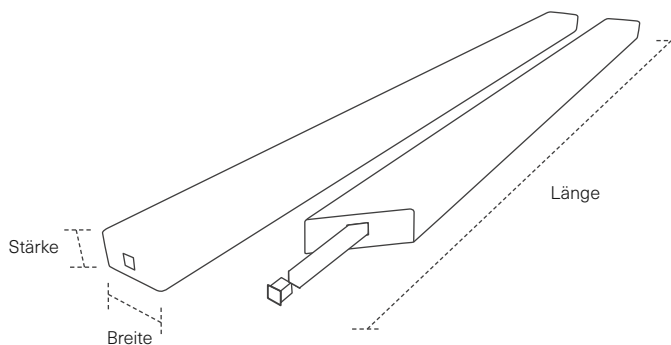

Technische Daten:

Innenliegende Armierung								
Farbe	Stärke in cm	Breite in cm	Länge in cm	Gewicht in kg	VE Stück	Gewicht VE in kg	Abmessung VE in cm	Best.-Nr.
Grün	4,7	8	150	6,5	80	585	150 x 80 x 53	4600469
Grün	4,7	8	200	9,0	80	745	200 x 80 x 53	4600379
Grün	4,7	10	150	8,0	80	665	150 x 80 x 62	4600401
Grün	4,7	10	200	10,5	80	865	200 x 80 x 62	4600233
Grün	4,7	12	150	9,0	60	565	150 x 80 x 62	4600382
Grün	4,7	12	200	12,5	60	775	200 x 80 x 62	4600259
Blau	4,7	8	150	6,5	80	585	150 x 80 x 53	4600470
Blau	4,7	8	200	9,0	80	745	200 x 80 x 53	4600380
Blau	4,7	10	150	8,0	80	665	150 x 80 x 62	4600238
Blau	4,7	10	200	10,5	80	865	200 x 80 x 62	4600416
Blau	4,7	12	150	9,0	60	565	150 x 80 x 62	4600277
Blau	4,7	12	200	12,5	60	775	200 x 80 x 62	4600417
Rot	4,7	8	150	6,5	80	585	150 x 80 x 53	4600268
Rot	4,7	8	200	9,0	80	745	200 x 80 x 53	4600381
Rot	4,7	10	150	8,0	80	665	150 x 80 x 62	4600387
Rot	4,7	10	200	10,5	80	865	200 x 80 x 62	4600464
Rot	4,7	12	150	9,0	60	565	150 x 80 x 62	4600383
Rot	4,7	12	200	12,5	60	775	200 x 80 x 62	4600465

RecPro Recyclingprodukte GmbH & Co.KG

Post: Kanalstraße Nord 180, 26629 Großefehn
Lager: Kanalstraße Nord 247, 26629 Großefehn

Telefon: +49 4943 / 80497-0
Mail: vertrieb@recpro.de