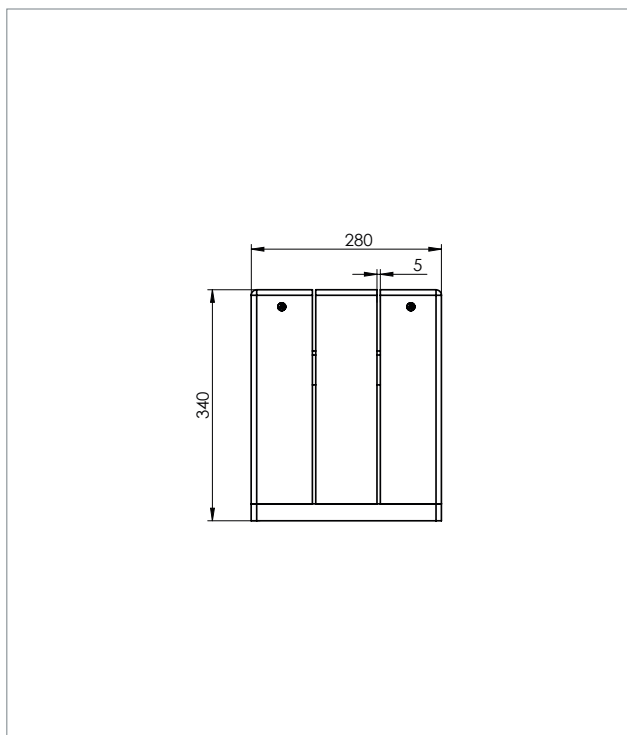

#### Abmessung (B x T x H):

ca. 150 x 28 x 34 cm

#### Belattung:

3 Vierkantprofile 132 x 9 x 9 cm  
2 Profile armiert

## TECHNISCHE ZEICHNUNG

## TECHNISCHE DATEN

Breite: 150 cm

Farbe	Abmessungen B x T x H (ca. cm)	Gewicht (ca. kg)	Best.-Nr.
■ Grau-Blau	150 x 28 x 34	51,0	BK 2 GB 150
■ Blau-Rot-Grün	150 x 28 x 34	51,0	BK 2 TC 150

Bänke und Tische werden als Bausatz geliefert. Montageanleitung und -material liegen bei.