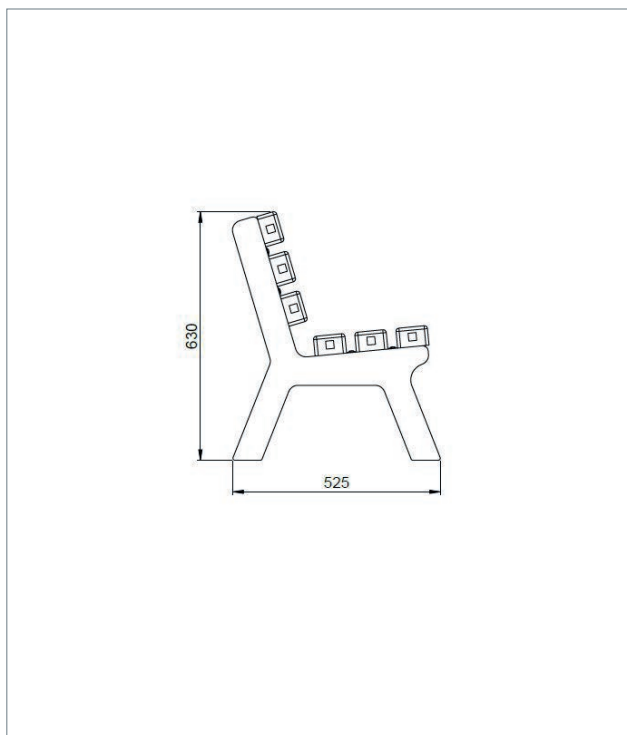

TECHNISCHE ZEICHNUNG

TECHNISCHE DATEN

Breite: 150 cm

Farbe	Abmessungen B x T x H (ca. cm)	Gewicht (ca. kg)	Best.-Nr.
Braun	150 x 53 x 63	52,0	KCA 08 150
Grau-Grün	150 x 53 x 63	52,0	KCC 08 150
Grau-Blau	150 x 53 x 63	52,0	KCB 08 150
Grau-Rot	150 x 53 x 63	52,0	KCD 08 150

Bänke und Tische werden als Bausatz geliefert. Montageanleitung und -material liegen bei.