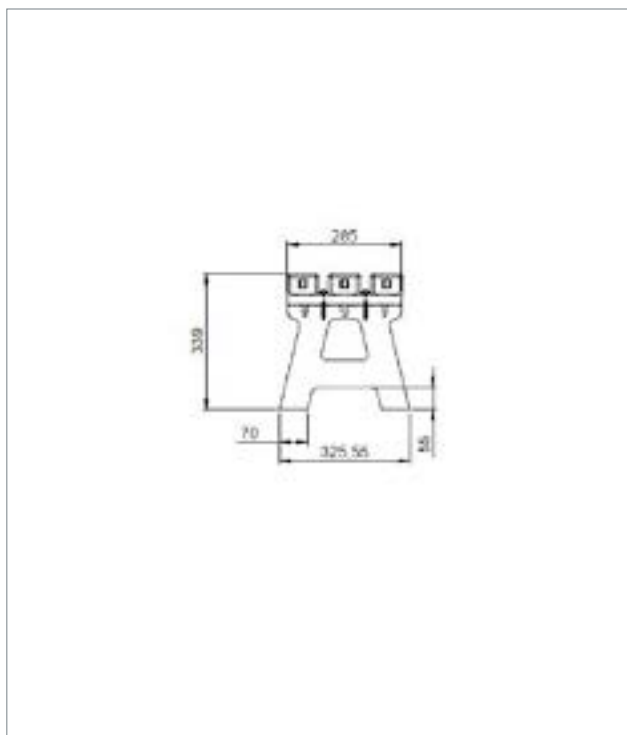

#### Abmessung (B x T x H):

ca. 150 x 34 x 34 cm

## TECHNISCHE ZEICHNUNG

## TECHNISCHE DATEN

Breite: 150 cm

Farbe	Abmessungen B x T x H (ca. cm)	Gewicht (ca. kg)	Best.-Nr.
Braun	150 x 34 x 34	29,0	KTA 10 150
Grau-Blau	150 x 34 x 34	29,0	KTC 10 150
Grau-Grün	150 x 34 x 34	29,0	KTB 10 150
Grau-Rot	150 x 34 x 34	29,0	KTD 10 150