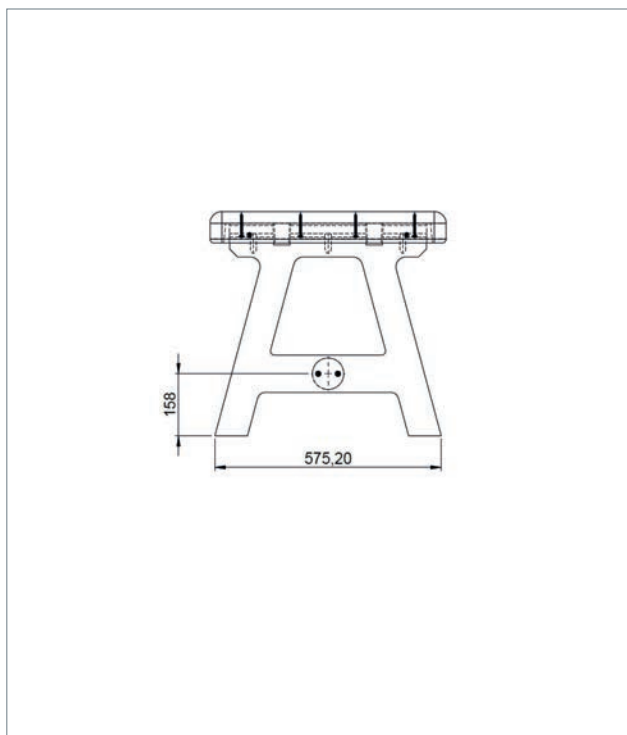

Abmessung (B x T x H):

ca. 150 x 60 x 57 cm

Tischhöhe:

57 cm

Gewicht:

ca. 65 kg

Belattung:

Geschlossene Tischplatte
Tischfläche 60 x 150 cm

TECHNISCHE ZEICHNUNG

TECHNISCHE DATEN

Breite: 150 cm

Farbe	Abmessungen B x T x H (ca. cm)	Gewicht (ca. kg)	Best.-Nr.
■ Braun	150 x 60 x 57	65,0	TCA 06 150
■ Grau-Grün	150 x 60 x 57	65,0	TBC 06 150
■ Grau-Blau	150 x 60 x 57	65,0	TCC 06 150
■ Grau-Rot	150 x 60 x 57	65,0	TCD 06 150